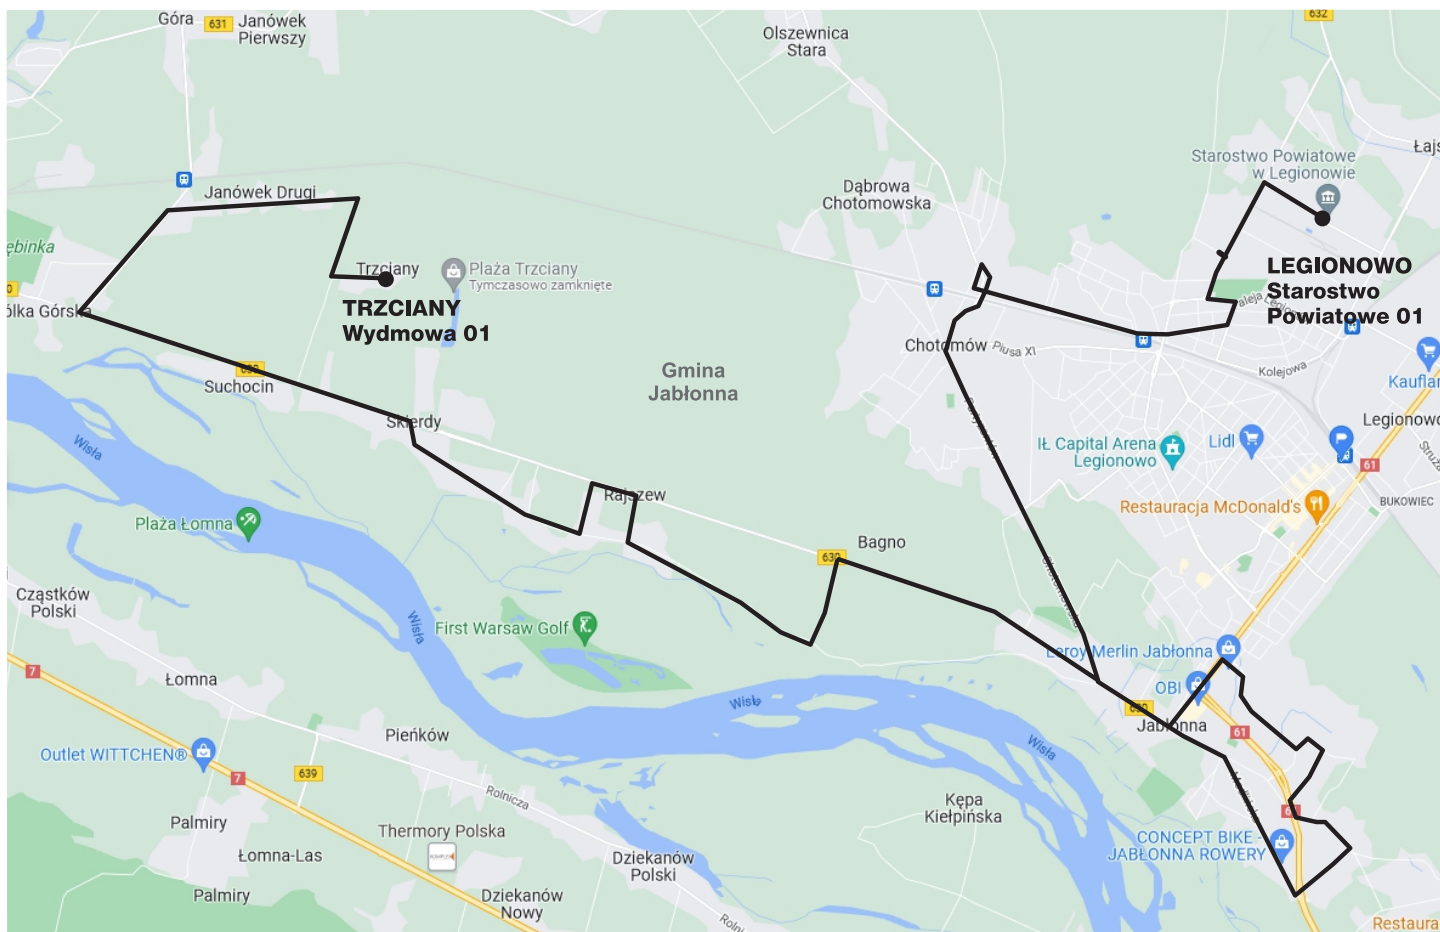

Trzciany Wydmowa
Trzciany Granitowa
Trzciany Granitowa
Trzciany Żwirowa
Janówek II Sosnowa
Janówek II Kwiatowa
Janówek II
Janówek II Dworcowa
Boża Wola Klonowa
Suchocin
Suchocin Wiklinowa
Suchocin Sosecka
Skierdy Nadwiślańska
Skierdy Wesola
Skierdy Żurawia
Skierdy Lipowa
Rajszew Wiosenna
Rajszew Malwowa
Rajszew Golfowa
Rajszew
Rajszew Słoneczna
Rajszew Jaśminowa
Rajszew Nadzorcówka
Jabłonna Dębowa
Jabłonna Chotomowska
Jabłonna Pałac
Jabłonna Szkolna
Jabłonna Piaskowa
Jabłonna Buchnik
Jabłonna Dereniowa
Jabłonna Osiedle Bukowy Dworek
Jabłonna Dworkowa
Jabłonna Leśna
Jabłonna Akademijna
Jabłonna Szarych Szeregów
Jabłonna Królewska
Jabłonna Pałac
Jabłonna Chotomowska
Jabłonna Cmentarz
Chotomów Kisielewski
Chotomów Jasna
Chotomów
Chotomów A. Kordeckiego
Chotomów Akacja
Legionowo Szkoła PZPS
Legionowo Cmentarz
Legionowo Orzechowa
Legionowo Osiedle Młodych
Powiatowe

Na całej trasie obowiązują przystanki „na żądanie”.

Powiat
Legionowski

BEZPŁATNA KOMUNIKACJA

Finansowana jest ze środków Powiatu Legionowskiego z wykorzystaniem dotacji w ramach Funduszu Rozwoju Przewozów Autobusowych o charakterze użyteczności publicznej.