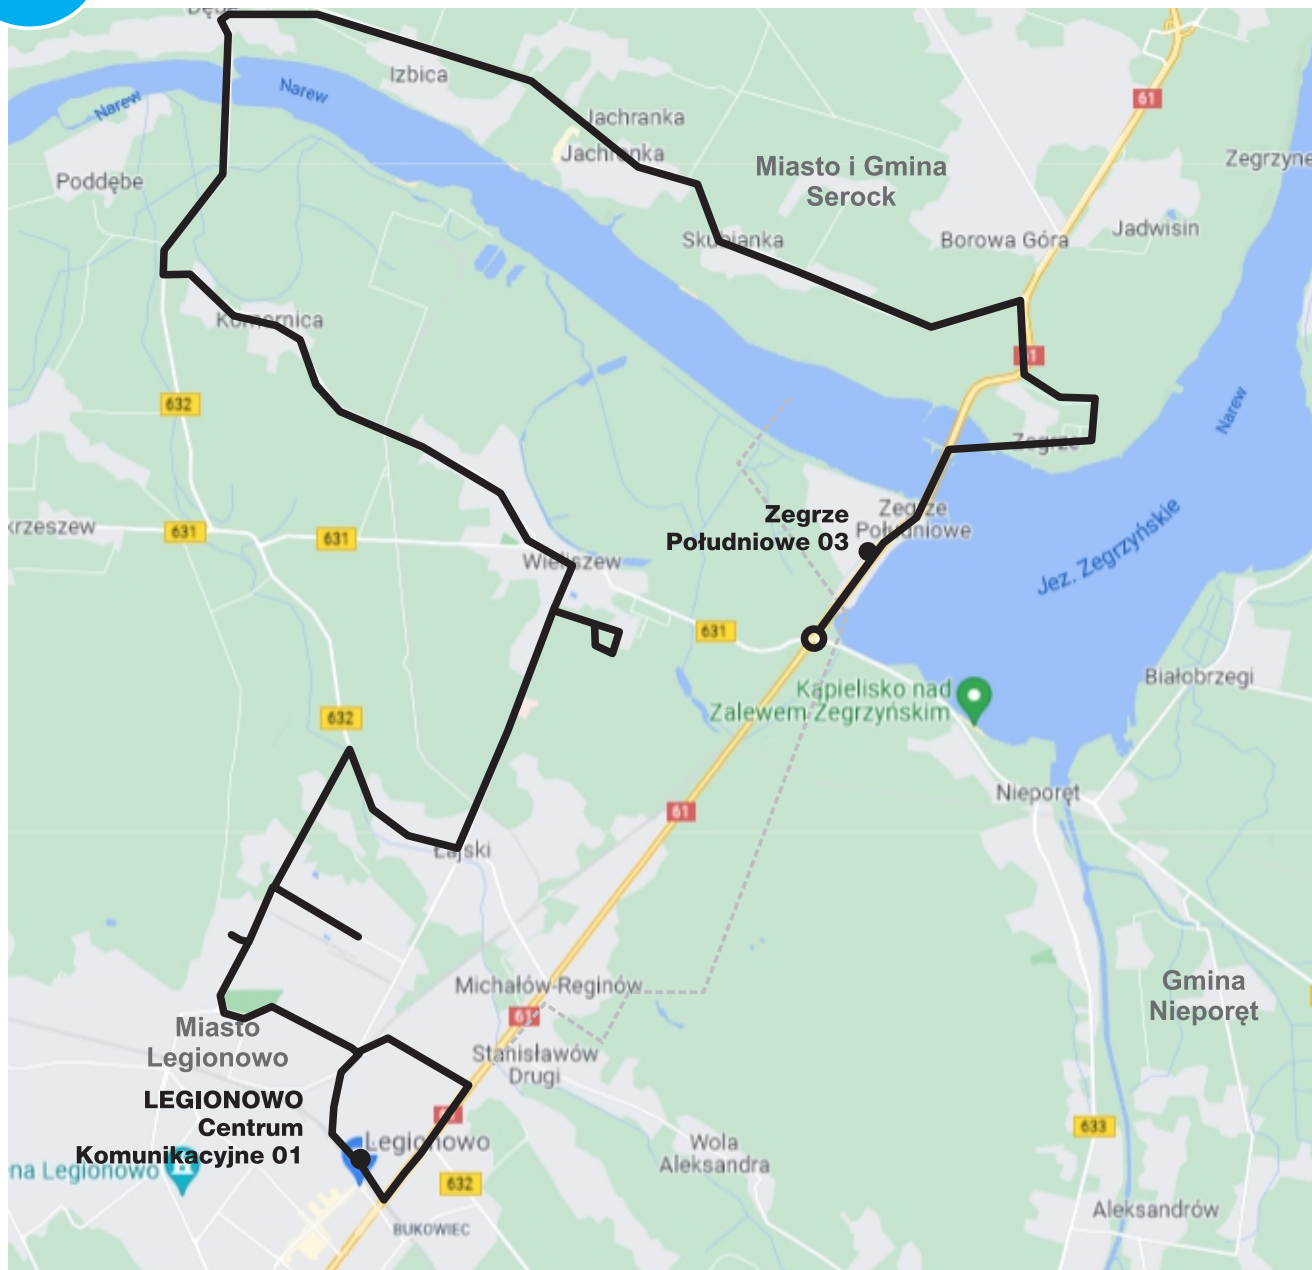

Zegrze Południowe
Zegrze Południowe
Zegrze Osiedle
Zegrze
Dosin ul. Brzozowa
Skubianka ul. Nasturcji
Skubianka MPWiK
Jachranka Ośrodek GUS
Jachranka Ośrodek Warszawianka
Jachranka ul. Wspólna
Izbica ul. Serocka
Izbica ul. Wiejska
Dębe Fort
Komornica Szkoła
Poddębie Sosnowa
Komornica Polna
Wieliszew Magnolii
Wieliszew Słoneczna
Wieliszew Modlińska
Wieliszew Polna
Wieliszew Solidarność
Wieliszew Urząd Gminy
Wieliszew Solidarność
Wieliszew Podgórna
Wieliszew Szpital Onkologiczny
Łąjski Piaskowa
Łąjski Nowodworska
Łąjski Sikorskiego
Łąjski Leśna
Łąjski Choinowa
Szarych Szeregów
Legionowo Starostwo Powiatowe
Legionowo Osiedle Młodych
Legionowo Cynkowa
PKP Legionowo Cmentarz
Legionowo Piaski
Legionowo Centrum Komunikacyjne

Na całej trasie obowiązują przystanki „na żądanie”.

Powiat
Legionowski

BEZPŁATNA KOMUNIKACJA
Finansowana jest ze środków Powiatu Legionowskiego z wykorzystaniem dotacji
w ramach Funduszu Rozwoju Przewozów Autobusowych
o charakterze użyteczności publicznej.