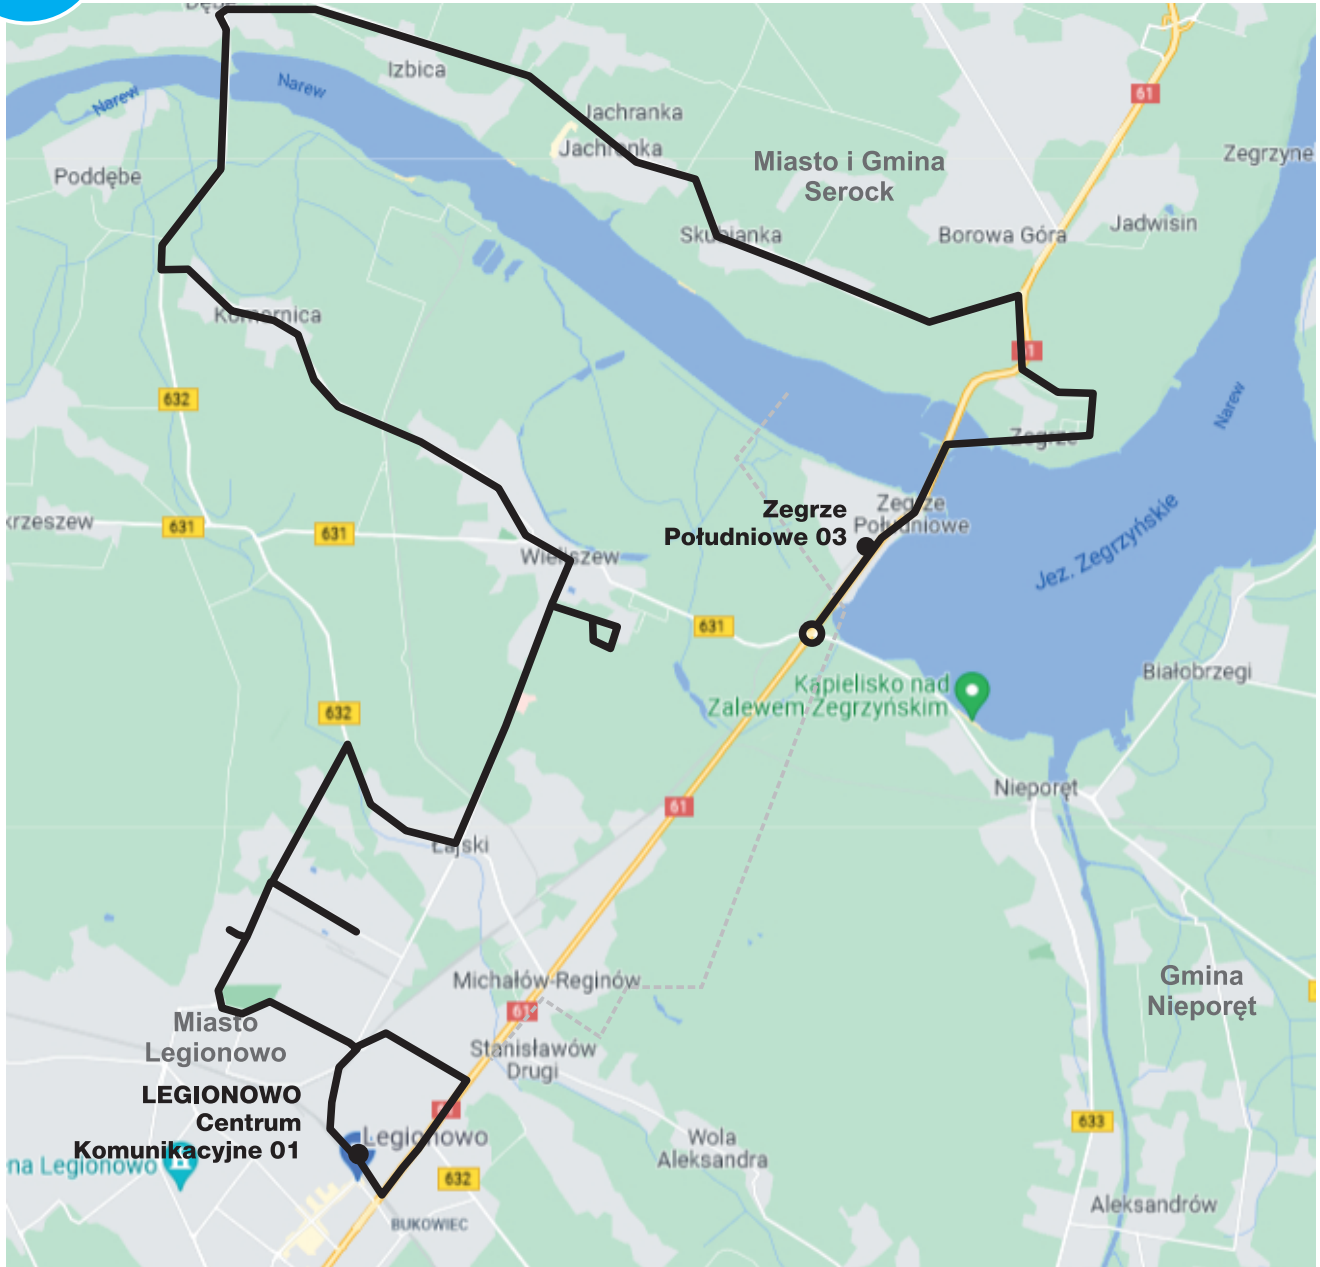

Zegrze Południowe
Zegrze Południowe
Zegrze Osiedle
Zegrze
Dosin ul. Brzozowa
Skubianka ul. Nasturcji
Skubianka MPWiK
Jachranka Ośrodek GUS
Jachranka Ośrodek Warszawianka
Jachranka ul. Wspólna
Izbica ul. Serocka
Izbica ul. Wiejska
Dębe Fort
Komornica Szkoła
Poddębie Sosnowa
Komornica Polna
Wieliszew Magnolii
Wieliszew Słoneczna
Wieliszew Modlińska
Wieliszew Polna
Wieliszew Solidarności
Wieliszew Urząd Gminy
Wieliszew Solidarności
Wieliszew Podgórna
Wieliszew Szpital Onkologiczny
Łąjski Piaskowa
Łąjski Piaskowa
Łąjski Nowodworska
Łąjski Sikorskiego
Łąjski Leśna
Łąjski Choinowa
Szarych Szeregów
Legionowo Starostwo Powiatowe
Legionowo Osiedle Młodych
Legionowo Cynkowa
PKP Legionowo Cmentarz
Legionowo Piaski
Legionowo Centrum Komunikacyjne

Na całej trasie obowiązują przystanki „na żądanie”.