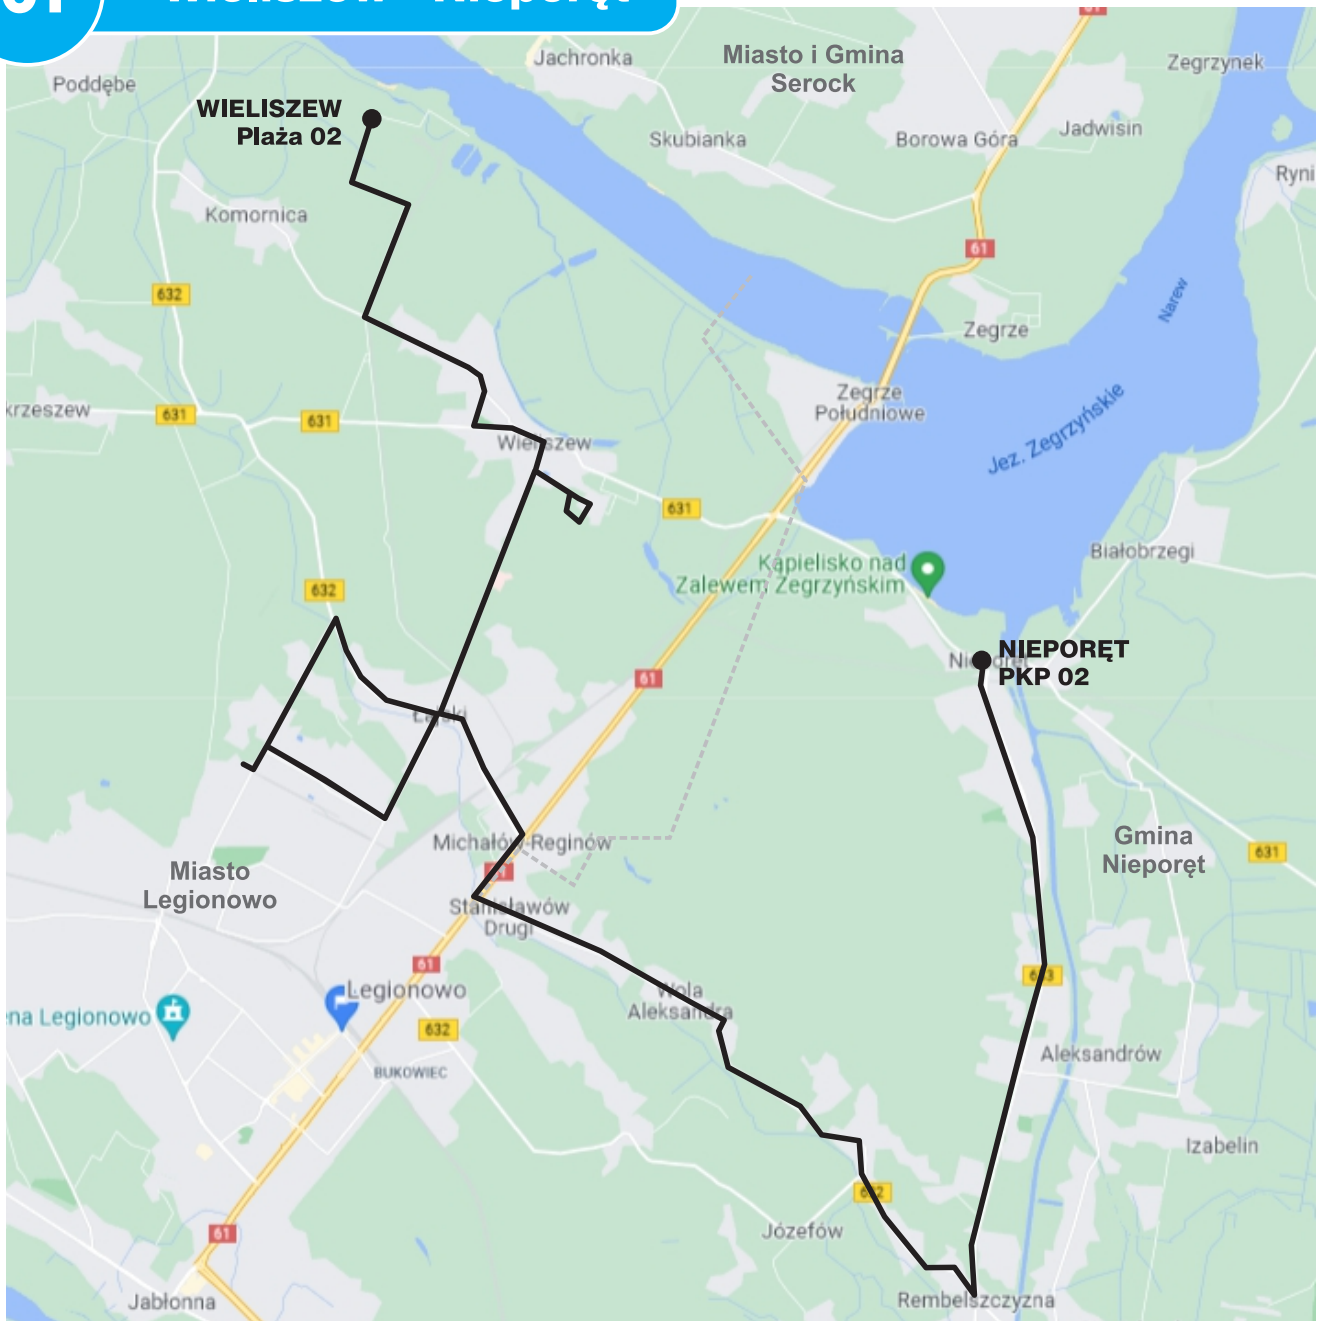

D - kursuje od poniedziałku do piątku oprócz świąt

10P Wieliszew - Nieporęt

- Wieliszew Plaża
- Wieliszew Wodociąg Płn.
- Wieliszew Przedpejskiego
- Wieliszew Magnolii
- Wieliszew Stoneczna
- Wieliszew Modlińska
- Wieliszew Polna
- Wieliszew Solidarności
- Wieliszew Urząd Gminy
- Wieliszew Solidarności
- Wieliszew Podgórna
- Wieliszew Szpital Onkologiczny
- Łąjski Piaskowa
- Łąjski Nowodworska
- Łąjski Sikorskiego
- Łąjski Leśna
- Łąjski Choinowa
- Legionowo Os. Młodych
- Łąjski Szarych Szeregów
- Łąjski Starostwo Powiatowe
- Łąjski Fabryczna
- Łąjski Szkolna
- Łąjski Nowodworska
- Michałów-Reginów
- PKP Michałów-Reginów Wrzosowa
- Michałów-Reginów
- Stanisławów-Reginów Warszawska
- Stanisławów Drugi Wiśniowa
- Stanisławów Drugi Kwiatowa
- Stanisławów Drugi GOK
- Wola Aleksandra Drugi Wolska III
- Wola Aleksandra Wolska II
- Wola Aleksandra Wolska I
- Kąty Węgierskie Gajowa
- Kąty Węgierskie Marzycieli
- Kąty Węgierskie Akacja
- Kąty Węgierskie Kościelna OSP
- Kąty Węgierskie Anusinek
- Rembelszczyzna
- Stanisławów Pierwszy Przyleśna
- Stanisławów Pierwszy Stanisławów
- Nieporęt Głogi
- Nieporęt Lipy
- Nieporęt Protazego
- Nieporęt Urząd Gminy
- Nieporęt Osiedle Las
- PKP Nieporęt