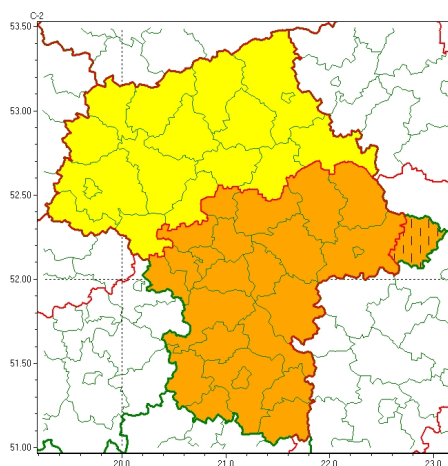

### Zasięg ostrzeżeń w województwie

Upał  
2024-07-15 13:15

## WOJEWÓDZTWO MAZOWIECKIE OSTRZEŻENIA METEOROLOGICZNE ZBIORCZO NR 221 WYKAZ OBOWIĄZUJĄCYCH OSTRZEŻEŃ o godz. 13:15 dnia 15.07.2024

Zjawisko/Stopień zagrożenia	Upał/1
Obszar (w nawiasie numer ostrzeżenia dla powiatu)	powiaty: ciechanowski(73), gostyniński(72), makowski(77), mławski(72), nowodworski(73), ostrołęcki(74), Ostrołęka(74), ostrowski(81), Płock(71), płocki(71), płoński(69), przasnyski(74), pułtuski(78), sierpecki(68), sochaczewski(72), wyszkowski(80), uroński(68)
Ważność	od godz. 12:00 dnia 16.07.2024 do godz. 19:00 dnia 16.07.2024
Prawdopodobieństwo	85%
Przebieg	Prognozuje się upał. Temperatura maksymalna od 31°C do 34°C.
SMS	IMGW-PIB OSTRZEŻENIA: UPAL/1 mazowieckie (17 powiatów) od 12:00/16.07 do 19:00/16.07.2024 temp. maks. 34 st. Dotyczy powiatów: ciechanowski, gostyniński, makowski, mławski, nowodworski, ostrołęcki, Ostrołęka, ostrowski, Płock, płocki, płoński, przasnyski, pułtuski, sierpecki, sochaczewski, wyszkowski i uroński.
RSO	Woj. mazowieckie (17 powiatów), IMGW-PIB wydał ostrzeżenie pierwszego stopnia o upałach
Uwagi	Brak.
Zjawisko/Stopień zagrożenia	Upał/2 ZMIANA
Obszar (w nawiasie numer ostrzeżenia dla powiatu)	powiaty: łosicki(71)
Ważność	od godz. 13:06 dnia 13.07.2024 do godz. 20:30 dnia 17.07.2024
Prawdopodobieństwo	80%