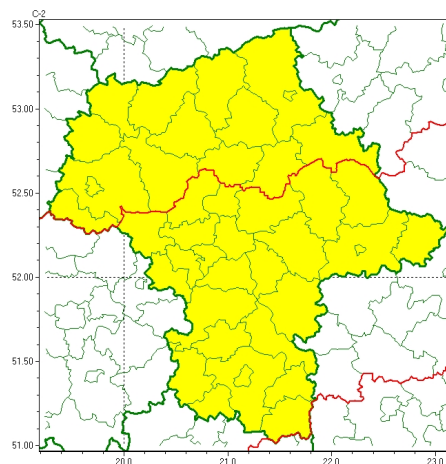

Zasięg ostrzeżeń w województwie

Oblodzenie
2023-04-02 11:53

Przymrozki
2023-04-02 11:53

WOJEWÓDZTWO MAZOWIECKIE OSTRZEŃ ENIA METEOROLOGICZNE ZBIORCZO NR 59 WYKAZ OBOWIĄZUJĄCYCH CYCH OSTRZEŃ o godz. 11:53 dnia 02.04.2023

Zjawisko/Stopień zagrożenia	Oblodzenie/1
Obszar (w nawiasie numer ostrzeżenia dla powiatu)	powiaty: białobrzeski(23), garwoliński(24), grodziski(22), grójecki(24), kozienicki(24), legionowski(18), lipski(22), łosicki(19), miński(18), nowodworski(19), otwocki(20), piaseczyński(21), pruszkowski(21), przysuski(22), Radom(25), radomski(25), Siedlce(19), siedlecki(19), sochaczewski(21), sokołowski(18), szydłowiecki(25), Warszawa(19), warszawski zachodni(20), węgrowski(18), wołomiński(19), zwoleński(24), żyrardowski(23)
Ważność	od godz. 01:00 dnia 03.04.2023 do godz. 09:00 dnia 03.04.2023
Prawdopodobieństwo	80%
Przebieg	Prognozuje się zamarzanie mokrej nawierzchni dróg i chodników po opadach deszczu, deszczu ze mżawką i mokrego niegu powodujących cich oblodzenie. Temperatura minimalna do -3°C , temperatura minimalna przy gruncie do -5°C .
SMS	IMGW-PIB OSTRZEŻENIE: OBLODZENIE/1 mazowieckie (27 powiatów) od 01:00/03.04 do 09:00/03.04.2023 temp. min. do -3°C , przy gruncie do -5°C , lisko. Dotyczy powiatów: białobrzeski, garwoliński, grodziski, grójecki, kozienicki, legionowski, lipski, łosicki, miński, nowodworski, otwocki, piaseczyński, pruszkowski, przysuski, Radom, radomski, Siedlce, siedlecki, sochaczewski, sokołowski, szydłowiecki, Warszawa, warszawski zachodni, węgrowski, wołomiński, zwoleński i żyrardowski.
RSO	Woj. mazowieckie (27 powiatów), IMGW-PIB wydał ostrzeżenie pierwszego stopnia o oblodzeniu
Uwagi	Brak.
Zjawisko/Stopień zagrożenia	Przymrozki/1