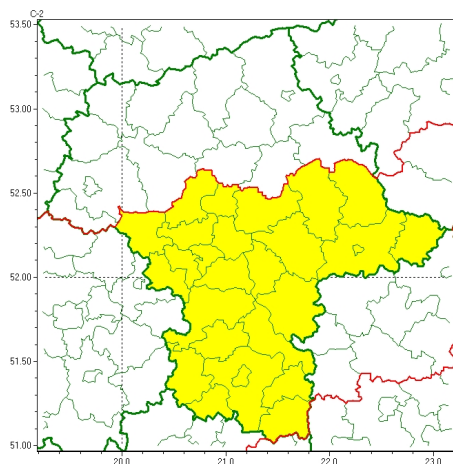

Zasięg ostrzeżeń w województwie

Oblodzenie
2023-04-02 11:53

Przymrozki
2023-04-02 11:53

WOJEWÓDZTWO MAZOWIECKIE OSTRZEŃ ENIA METEOROLOGICZNE ZBIORCZO NR 59 WYKAZ OBOWIĄZUJĄCYCH CYCH OSTRZEŃ o godz. 11:53 dnia 02.04.2023

Zjawisko/Stopień zagrożenia	Oblodzenie/1
Obszar (w nawiasie numer ostrzeżenia dla powiatu)	powiaty: białobrzeski(23), garwoliński(24), grodziski(22), grójecki(24), kozienicki(24), legionowski(18), lipski(22), łosicki(19), miński(18), nowodworski(19), otwocki(20), piaseczyński(21), pruszkowski(21), przysuski(22), Radom(25), radomski(25), Siedlce(19), siedlecki(19), sochaczewski(21), sokołowski(18), szydłowiecki(25), Warszawa(19), warszawski zachodni(20), węgrowski(18), wołomiński(19), zwoleński(24), żyrardowski(23)
Ważność	od godz. 01:00 dnia 03.04.2023 do godz. 09:00 dnia 03.04.2023
Prawdopodobieństwo	80%
Przebieg	Prognozuje się zamarzanie mokrej nawierzchni dróg i chodników po opadach deszczu, deszczu ze mżawką i mokrego niegu powodujących cich oblodzenie. Temperatura minimalna do -3°C , temperatura minimalna przy gruncie do -5°C .
SMS	IMGW-PIB OSTRZEŻENIE: OBLODZENIE/1 mazowieckie (27 powiatów) od 01:00/03.04 do 09:00/03.04.2023 temp. min. do -3°C , przy gruncie do -5°C , lisko. Dotyczy powiatów: białobrzeski, garwoliński, grodziski, grójecki, kozienicki, legionowski, lipski, łosicki, miński, nowodworski, otwocki, piaseczyński, pruszkowski, przysuski, Radom, radomski, Siedlce, siedlecki, sochaczewski, sokołowski, szydłowiecki, Warszawa, warszawski zachodni, węgrowski, wołomiński, zwoleński i żyrardowski.
RSO	Woj. mazowieckie (27 powiatów), IMGW-PIB wydał ostrzeżenie pierwszego stopnia o oblodzeniu
Uwagi	Brak.
Zjawisko/Stopień zagrożenia	Przymrozki/1